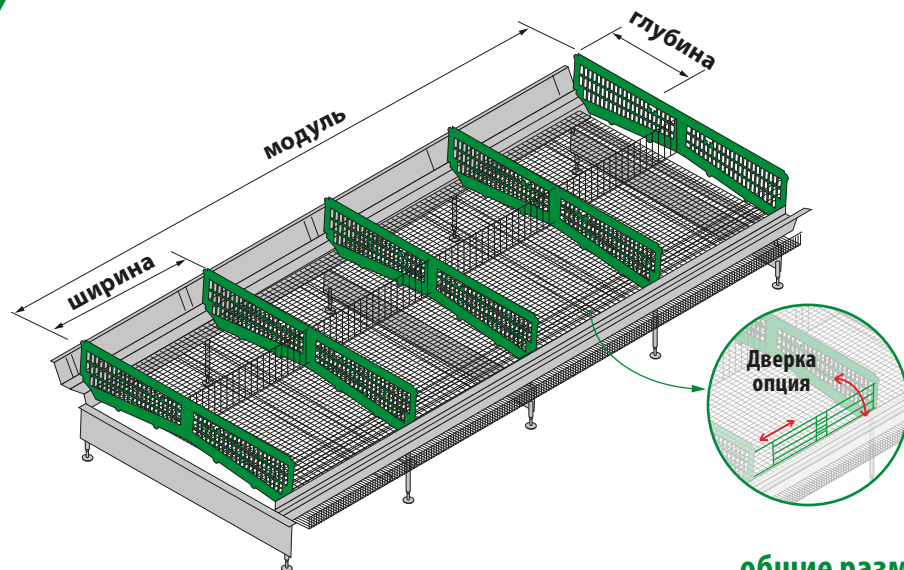

КЛЕТКА ДЛЯ ПЕРЕПЕЛОК (ЯИЧНОЕ НАПРАВЛЕНИЕ)

Дизайн нашей клетки для перепелок способствует повышению яйценоскости

- Уникальный дизайн клетки
- Простая сборка
- Высокие результаты продуктивности
- Удобное и простое обслуживание
- Качество и долговечность
- Дверка раздвижная + открывающаяся наверх

 **zucami**[®]
POULTRY EQUIPMENT
The green ones[®]

КЛЕТКА ДЛЯ ПЕРЕПЕЛОК (ЯИЧНОЕ НАПРАВЛЕНИЕ)

общие размеры

модель	клетка	ширина (мм)	глубина (мм)	высота (мм)			используемая площадь (см ²)	наклон	секций на модуль
				ширина	глубина	между ярусами			
Q	Q 762	762	630	306	240	410	4.800	6°/10%	4

внешние размеры

число ярусов	A (мм)	B (мм)	C (мм)
	модель Q		
3	1.540	2.072	1.527
4			1.937
5			2.347
6			2.757

используемая площадь (см²)

кл-во птицы на клетку	Q
	ширина 762
44	109
45	107
46	104

zucami[®]
POULTRY EQUIPMENT