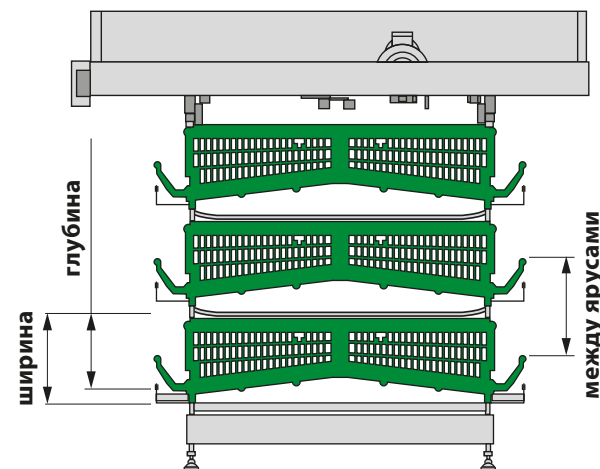

КЛЕТКА ДЛЯ ПЕРЕПЕЛОК (ЯИЧНОЕ НАПРАВЛЕНИЕ)

Дизайн нашей клетки для перепелок способствует повышению яйценоскости

- Уникальный дизайн клетки
- Простая сборка
- Высокие результаты продуктивности
- Удобное и простое обслуживание
- Качество и долговечность
- Дверка раздвижная + открывающаяся наверх

 **zucami**[®]
POULTRY EQUIPMENT
The green ones[®]

КЛЕТКА ДЛЯ ПЕРЕПЕЛОК (ЯИЧНОЕ НАПРАВЛЕНИЕ)

общие размеры

модель	клетка	ширина (мм)	глубина (мм)	высота (мм)			используемая площадь (см ²)	наклон	секций на модуль
				ширина	глубина	между ярусами			
Q	Q 762	762	630	306	240	410	4.800	6°/10%	4

внешние размеры

число ярусов	A (мм)	B (мм)	C (мм)
	модель Q		
3	1.540	2.072	1.527
4			1.937
5			2.347
6			2.757

используемая площадь (см²)

кл-во птицы на клетку	Q
	ширина 762
44	109
45	107
46	104

zucami[®]
POULTRY EQUIPMENT