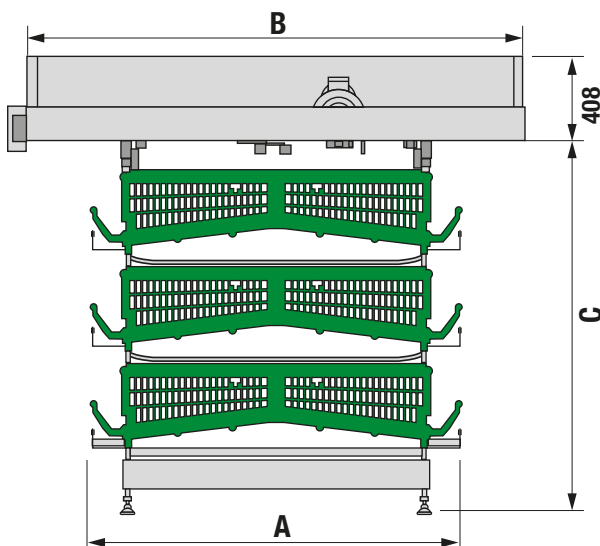

КЛЕТКА ДЛЯ ПЕРЕПЕЛОК (ЯИЧНОЕ НАПРАВЛЕНИЕ)

Дизайн нашей клетки для перепелок способствует повышению яйценоскости

- Уникальный дизайн клетки
- Простая сборка
- Высокие результаты продуктивности
- Удобное и простое обслуживание
- Качество и долговечность
- Дверка раздвижная + открывающаяся наверх

 **zucami**[®]
POULTRY EQUIPMENT
The green ones[®]

КЛЕТКА ДЛЯ ПЕРЕПЕЛОК (ЯИЧНОЕ НАПРАВЛЕНИЕ)

общие размеры

модель	клетка	ширина (мм)	глубина (мм)	высота (мм)			используемая площадь (см ²)	наклон	секций на модуль
				ширина	глубина	между ярусами			
Q	Q 762	762	630	306	240	410	4.800	6°/10%	4

внешние размеры

число ярусов	A (мм)	B (мм)	C (мм)
	модель Q		
3	1.540	2.072	1.527
4			1.937
5			2.347
6			2.757

используемая площадь (см²)

кл-во птицы на клетку	Q
	ширина 762
44	109
45	107
46	104

zucami[®]
POULTRY EQUIPMENT